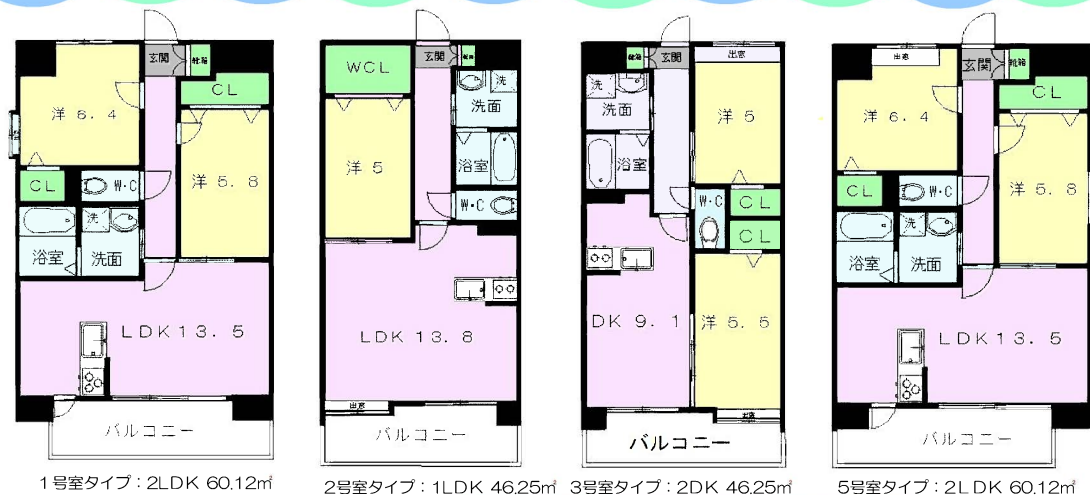

間取り：1号室タイプ ⇒ 2LDK (LDK13.5・洋5.8・洋6.4)
 2号室タイプ ⇒ 1LDK (LDK13.8・洋5)
 3号室タイプ ⇒ 2DK (DK9.1・洋5・洋5.5)
 5号室タイプ ⇒ 2LDK (LDK13.5・洋5.8・洋6.4)

※その他諸費用※

仲介手数料：1ヶ月+税
 火災保険料：10,000円
 保証料：総賃料の80%

敷金：1ヶ月(法人：2ヶ月)

家賃：1LDK・2DK 56,000円～62,000円
 2LDK 66,000円～72,000円

1号室タイプ：2LDK 60.12㎡

2号室タイプ：1LDK 46.25㎡

3号室タイプ：2DK 46.25㎡

5号室タイプ：2LDK 60.12㎡

★Wi-Fiインターネット無料★

	西	901	902	903	905	東
9F		72,000	62,000	62,000	72,000	
		801	802	803	805	
8F		71,000	61,000	61,000	71,000	
		701	702	703	705	
7F		71,000	61,000	61,000	71,000	
		601	602	603	605	
6F		70,000	60,000	60,000	70,000	
		501	502	503	505	
5F		70,000	60,000	60,000	70,000	
		401	402	403	405	
4F		69,000	59,000	59,000	69,000	
		301	302	303	305	
3F		68,000	58,000	58,000	68,000	
		201	202	203	205	
2F		67,000	57,000	57,000	67,000	
		101	102	103	105	
1F		66,000	56,000	56,000	66,000	